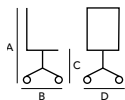

Seduta	A altezza	B profondità	C altezza seduta	D larghezza
cm	82/94	54	44/56	55