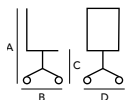

Seduta	A altezza	B profondità	C altezza seduta	D larghezza
cm	82/94	54	44/56	55