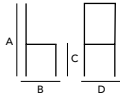

Seduta	A altezza	B profondità	C altezza seduta	D larghezza
cm				

OPTIONAL modello SOUL

Articolo	Optional	Descrizione
	ECTF10F01	Telaio cromato per sedie in tondino a slitta
	ECTF10F01	Telaio cromato per sedie 4 gambe
	ECTF10F01 + ECBR10F01	Telaio cromato per sedie 4 gambe + inserto cromato per braccioli
	BAA37	Base Concept 4 razze in alluminio spazzolato D. 690mm con gas cromata e piedini in PP neri
	BAA37/NE	Base Concept 4 razze in alluminio verniciato nero D. 690mm con gas nero e piedini in PP neri
	BAA37/BI	Base Concept 4 razze in alluminio verniciato bianco D. 690mm con gas cromata e piedini in PP neri
	FOAG30P70	Aggancio in plastica per sedie in tondino senza braccioli nel colore grigio RAL 7040
	ECAG10P90	Aggancio in plastica nera maschio/femmina per sedute 4 gambe senza braccioli
	FOPD12P00	Pattino di scorrimento per pavimenti delicati per sedie in tondino

Articolo	Optional	Descrizione
	FOPD12P00	Pattino di scorrimento per pavimenti delicati per sedie in tondino
	FOPD11P00	Pattino di scorrimento per pavimenti morbidi ed irregolari per sedie in tondino
	VOCR10F90	Carrello in metallo verniciato nero, completo di ruote
	ECBB10P90	Distanziale per impilaggio in plastica nera
	ECGP10F01	Gambe panca cromate con accessori neri e trave verniciata nera, alluminio o bianca
	RA37A RAL7024	Base Swiss piramidale 4 razze in nylon verniciato grigio Con piedini
	RA37A RAL9003	Base Swiss piramidale 4 razze in nylon bianco Con piedini

NB: Prezzi optional da aggiungere al prezzo di listino

Le foto del listino sono di sola rappresentazione visiva. I prezzi dichiarati nel listino si riferiscono alla descrizione