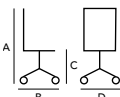

Seduta	A altezza	B profondità	C altezza seduta	D larghezza
cm	82	54	45	55