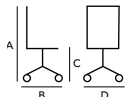

Seduta	A altezza	B profondità	C altezza seduta	D larghezza
cm	82/94	54	44/56	63